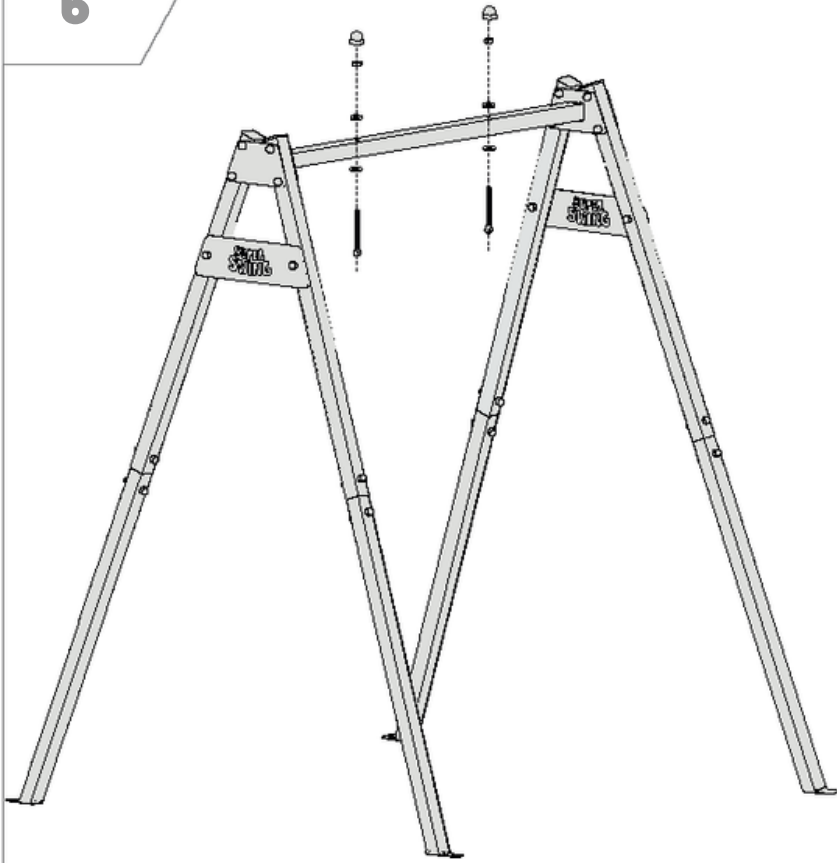

6

x4

1c

x8

x4

7

Dacă ancorezi structura în sol, trebuie să separe picioarele inferioare ale structurii spre exterior. Săgețile îți indică direcția.