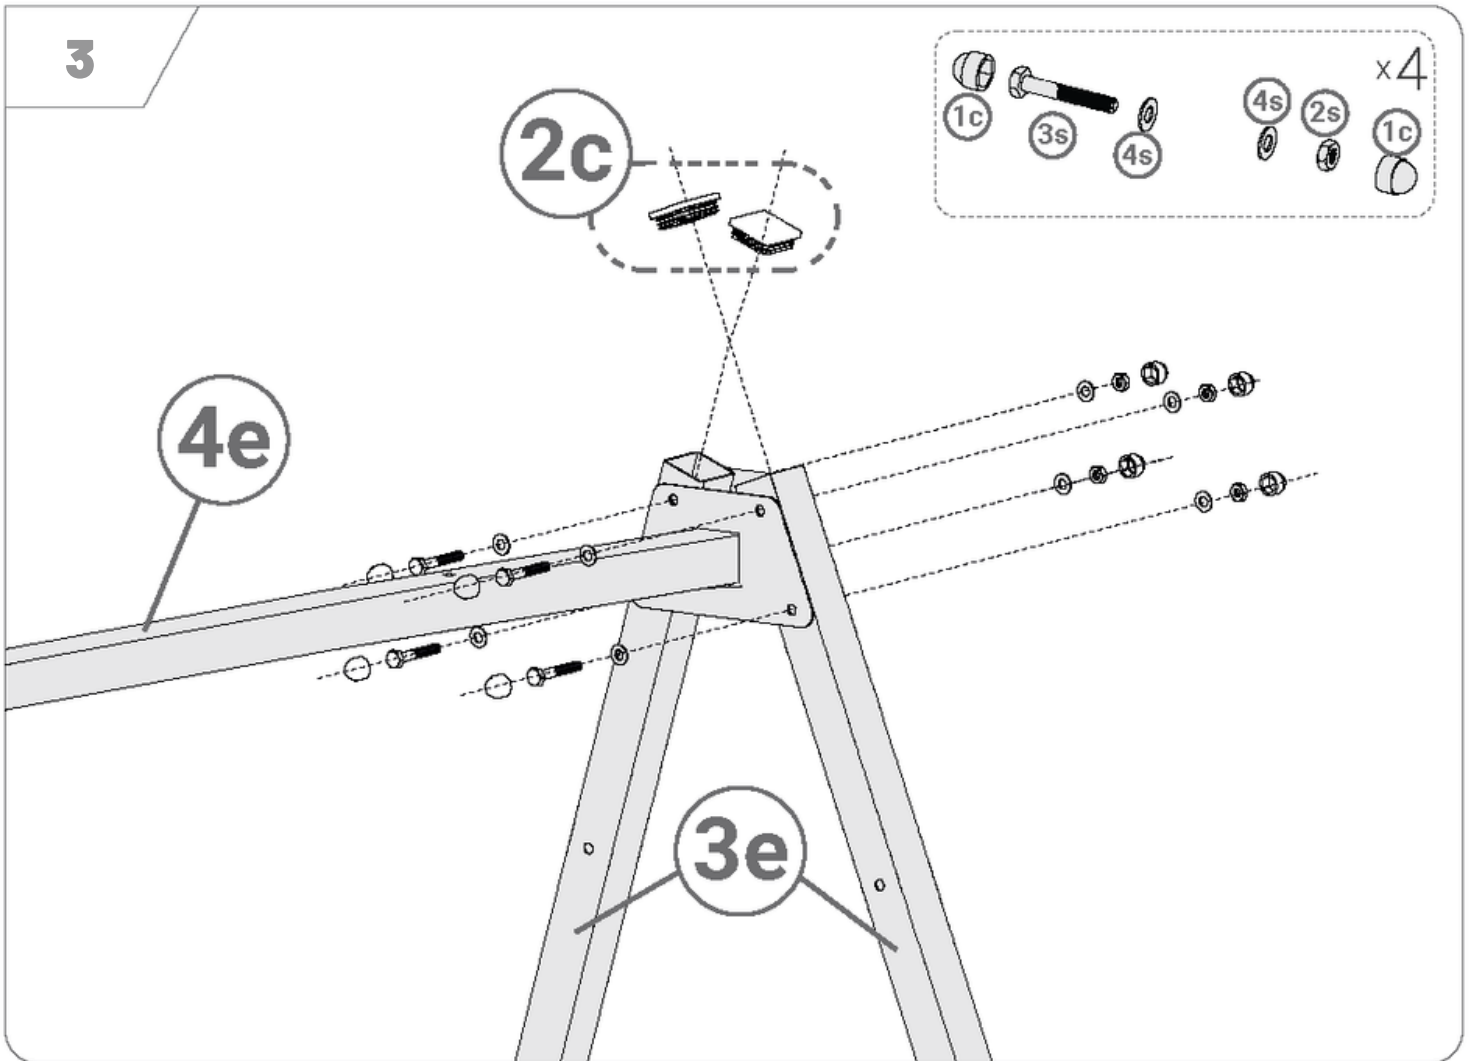

65mm
M10

Totul inclus, de care
ai nevoie!

La asamblare, este recomandat să fiți în doi.

SUPER SWING

1

6

x4

1c

x8

x4

7

Dacă ancorezi structura în sol, trebuie să separe picioarele inferioare ale structurii spre exterior. Săgețile îți indică direcția.

Sistemul necesită o fixare stabilă în sol. Puteți utiliza șuruburi cu diblu, ancoră sau cuie cu o lungime minimă de 65 cm. Știați deja? Ancorele potrivite le poți găsi în magazinul nostru!