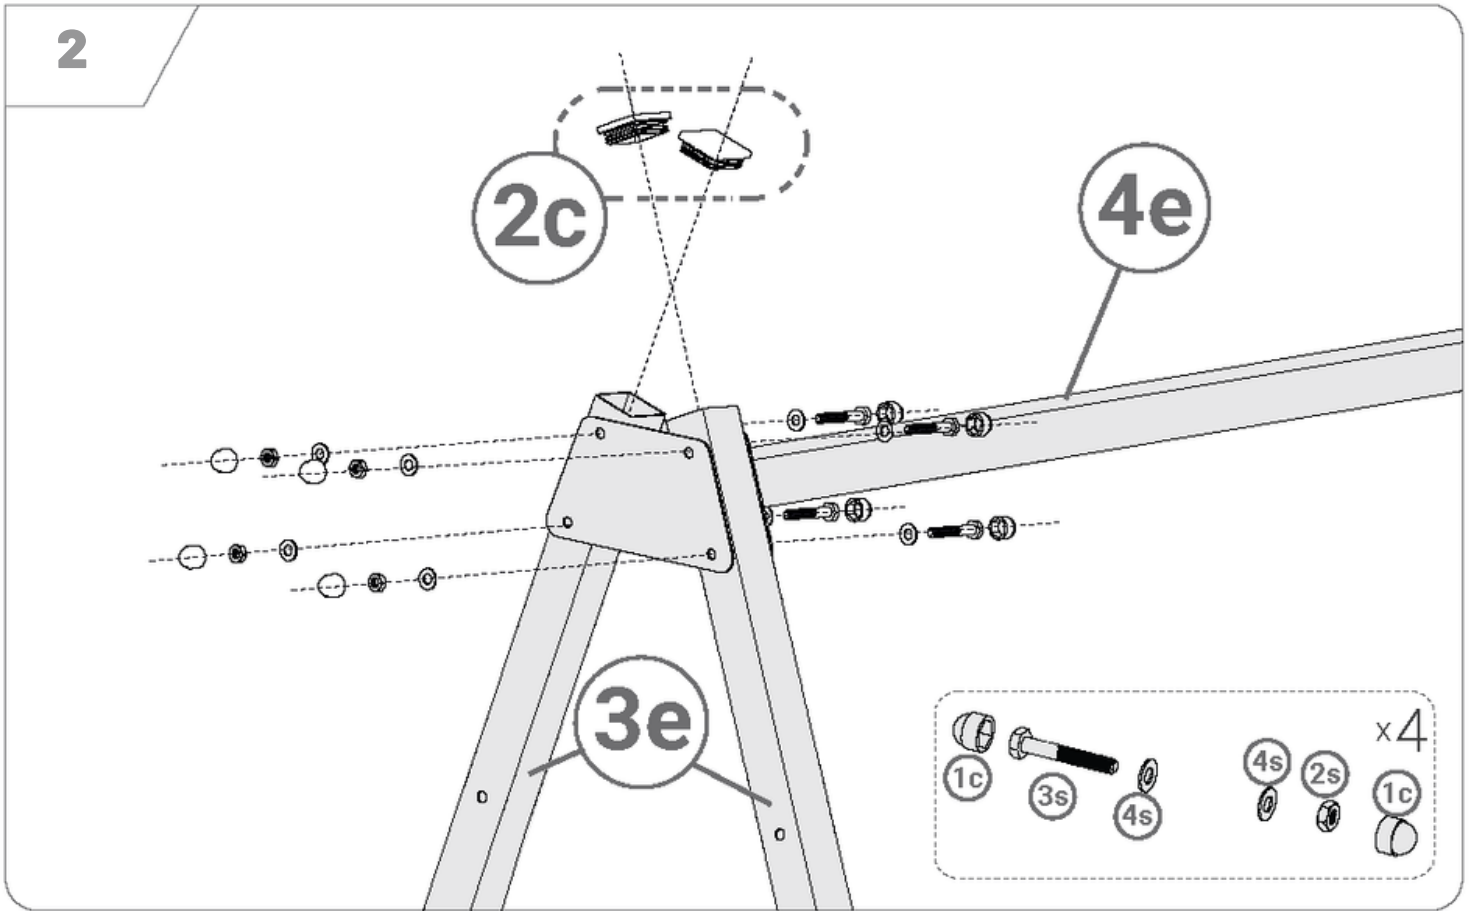

65mm
M10

Totul inclus, de care
ai nevoie!

La asamblare, este recomandat să fiți în doi.

SUPER SWING

1

6

x4

1c

x8

x4

7

Dacă ancorezi structura în sol, trebuie să separe picioarele inferioare ale structurii spre exterior. Săgețile îți indică direcția.

Sistemul necesită o fixare stabilă în sol. Puteți utiliza șuruburi cu diblu, ancoră sau cuie cu o lungime minimă de 65 cm. Știați deja? Ancorele potrivite le poți găsi în magazinul nostru!