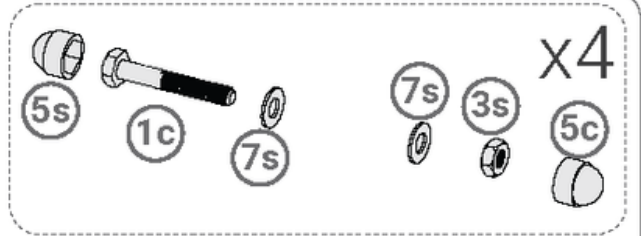

65mm
M10

Totul inclus, de care
ai nevoie!

La asamblare, este recomandat să fiți în doi.

SUPER SWING

1

6

x4

1c

x8

x4

7

Dacă ancorezi structura în sol, trebuie să separe picioarele inferioare ale structurii spre exterior. Săgețile îți indică direcția.

Sistemul necesită o fixare stabilă în sol. Puteți utiliza șuruburi cu diblu, ancoră sau cuie cu o lungime minimă de 65 cm. Știați deja? Ancorele potrivite le poți găsi în magazinul nostru!