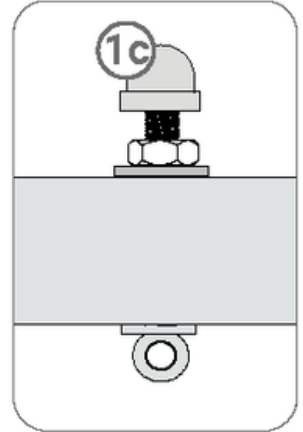

x8

x4

7

Dacă ancorezi structura în sol, trebuie să separe picioarele inferioare ale structurii spre exterior. Săgețile îți indică direcția.

Sistemul necesită o fixare stabilă în sol. Puteți utiliza șuruburi cu diblu, ancoră sau cuie cu o lungime minimă de 65 cm. Știați deja? Ancorele potrivite le poți găsi în magazinul nostru!